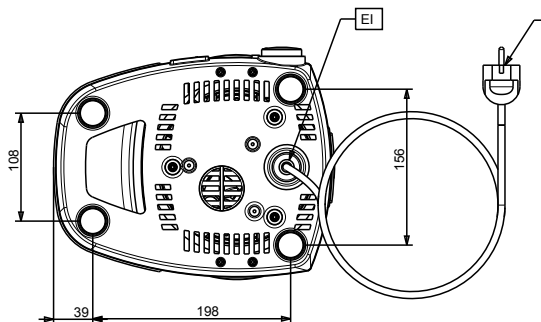

Gornja/e

Električki

Napon napajanja:

560018 (LOLA3)

220-240 V/1 ph/50 Hz

Spojeno opterećenje:

0.85 kW

Ključne informacije:

Vanjske dimenzije, širina: 233 mm

Vanjske dimenzije, dubina: 281 mm

Vanjske dimenzije, visina: 436 mm

Neto težina: 5.2 kg

Transportna težina: 7 kg

Transportna visina: 490 mm

Transportna širina: 320 mm

Transportna dubina: 360 mm

Transportni volumen: 0.06 m³