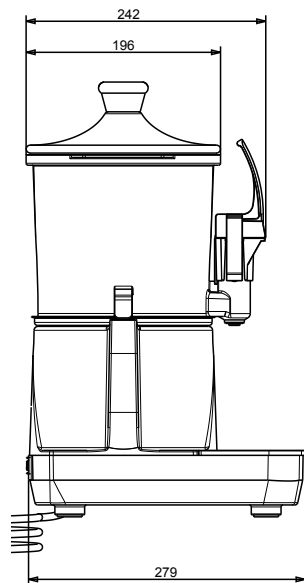

Bočna/o

Električki

Napon napajanja:

560018 (LOLA3)

220-240 V/1 ph/50 Hz

Spojeno opterećenje:

0.85 kW

Ključne informacije:

Vanjske dimenzije, širina: 233 mm

Vanjske dimenzije, dubina: 281 mm

Vanjske dimenzije, visina: 436 mm

Neto težina: 5.2 kg

Transportna težina: 7 kg

Transportna visina: 490 mm

Transportna širina: 320 mm

Transportna dubina: 360 mm

Transportni volumen: 0.06 m³